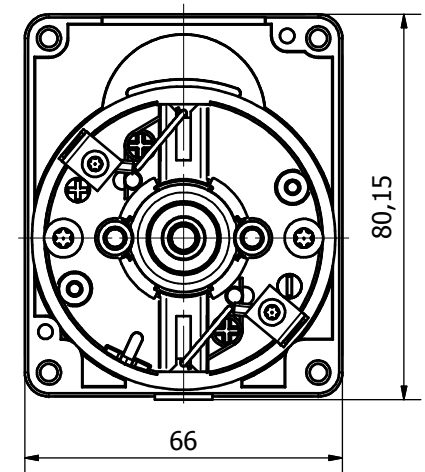

Réf. moteur L=
 MB 63-25 78,0 mm
 MB 63-40 98,0 mm

Motoréducteur RB 63-80