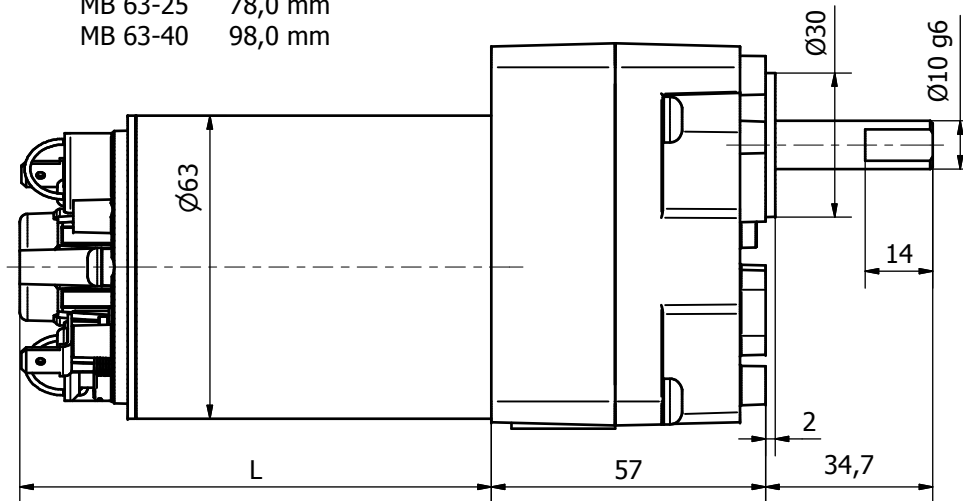

Réf. moteur L=
 MB 63-25 78,0 mm
 MB 63-40 98,0 mm

Motoréducteur RB 63-80