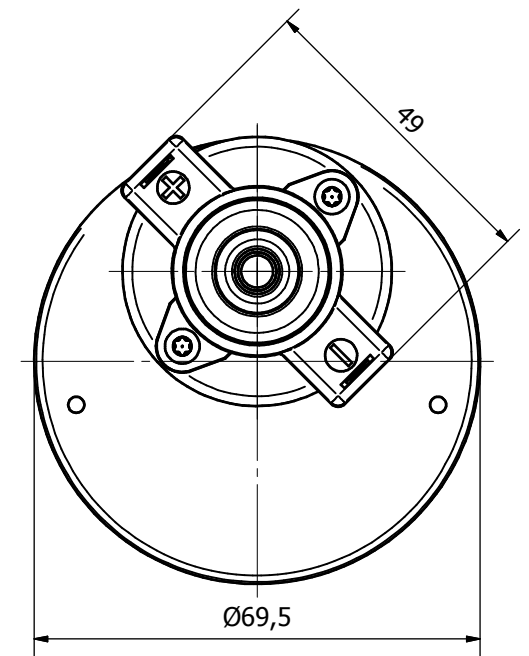

Réf. moteur	L=
MA 42-25	68,6 mm
MA 42-40	83,6 mm

Motoréducteur RA 42-15